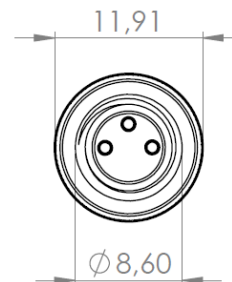

CDL08F/3S-0A

Desenho Mecânico :

Categoria :

Subcategoria :

Status :

Tipo De Produto :

Part Number :

Modelo :

Quantidade De Pinos :

Máxima Área Do Fio Condutor :

Diâmetro Do Cabo :

Fixação Do Fio Condutor :

Temperatura De Operação :

Grau De Proteção :

Função :

Led De Sinalização :

3

$\leq 0,25 \text{ mm}^2$

$\text{Ø } 3,0 \text{ a } 5,0 \text{ mm}$

Solda

$-25^\circ\text{C a } +85^\circ\text{C}$

IP67

AC / DC

Não