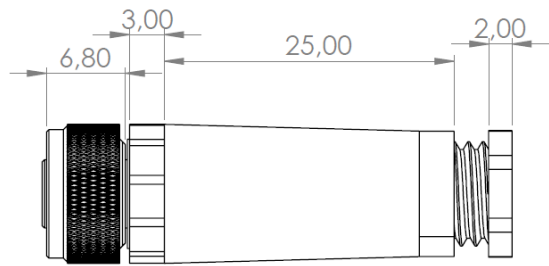

CDL08F/3S-0A

Desenho Mecânico :

Categoria :

Subcategoria :

Status :

Tipo De Produto :

Part Number :

Modelo :

Quantidade De Pinos :

Máxima Área Do Fio Condutor :

Diâmetro Do Cabo :

Fixação Do Fio Condutor :

Temperatura De Operação :

Grau De Proteção :

Função :

Led De Sinalização :

Tensão De Operação :

Corrente Nominal :

Conectores

Conector Montável M8

Ativo

Conector Fêmea M8

09.011.6021/000

Axial montável

3

$\leq 0,25 \text{ mm}^2$

$\text{Ø } 3,0 \text{ a } 5,0 \text{ mm}$

Solda

$-25^\circ\text{C a } +85^\circ\text{C}$

IP67

AC / DC

Não